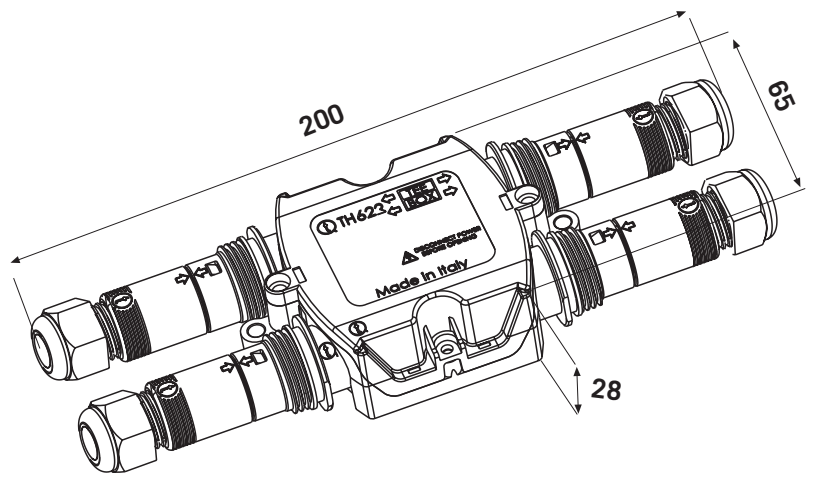

## 2-3 Poli

Distributore di corrente MAX 16 A, con 1 entrata e fino a 3 uscite. Facilità d'utilizzo. Connessione a bussola.

Current distributor MAX 16 A, with one input and up to 3 outputs. Easy use. Bush connection.